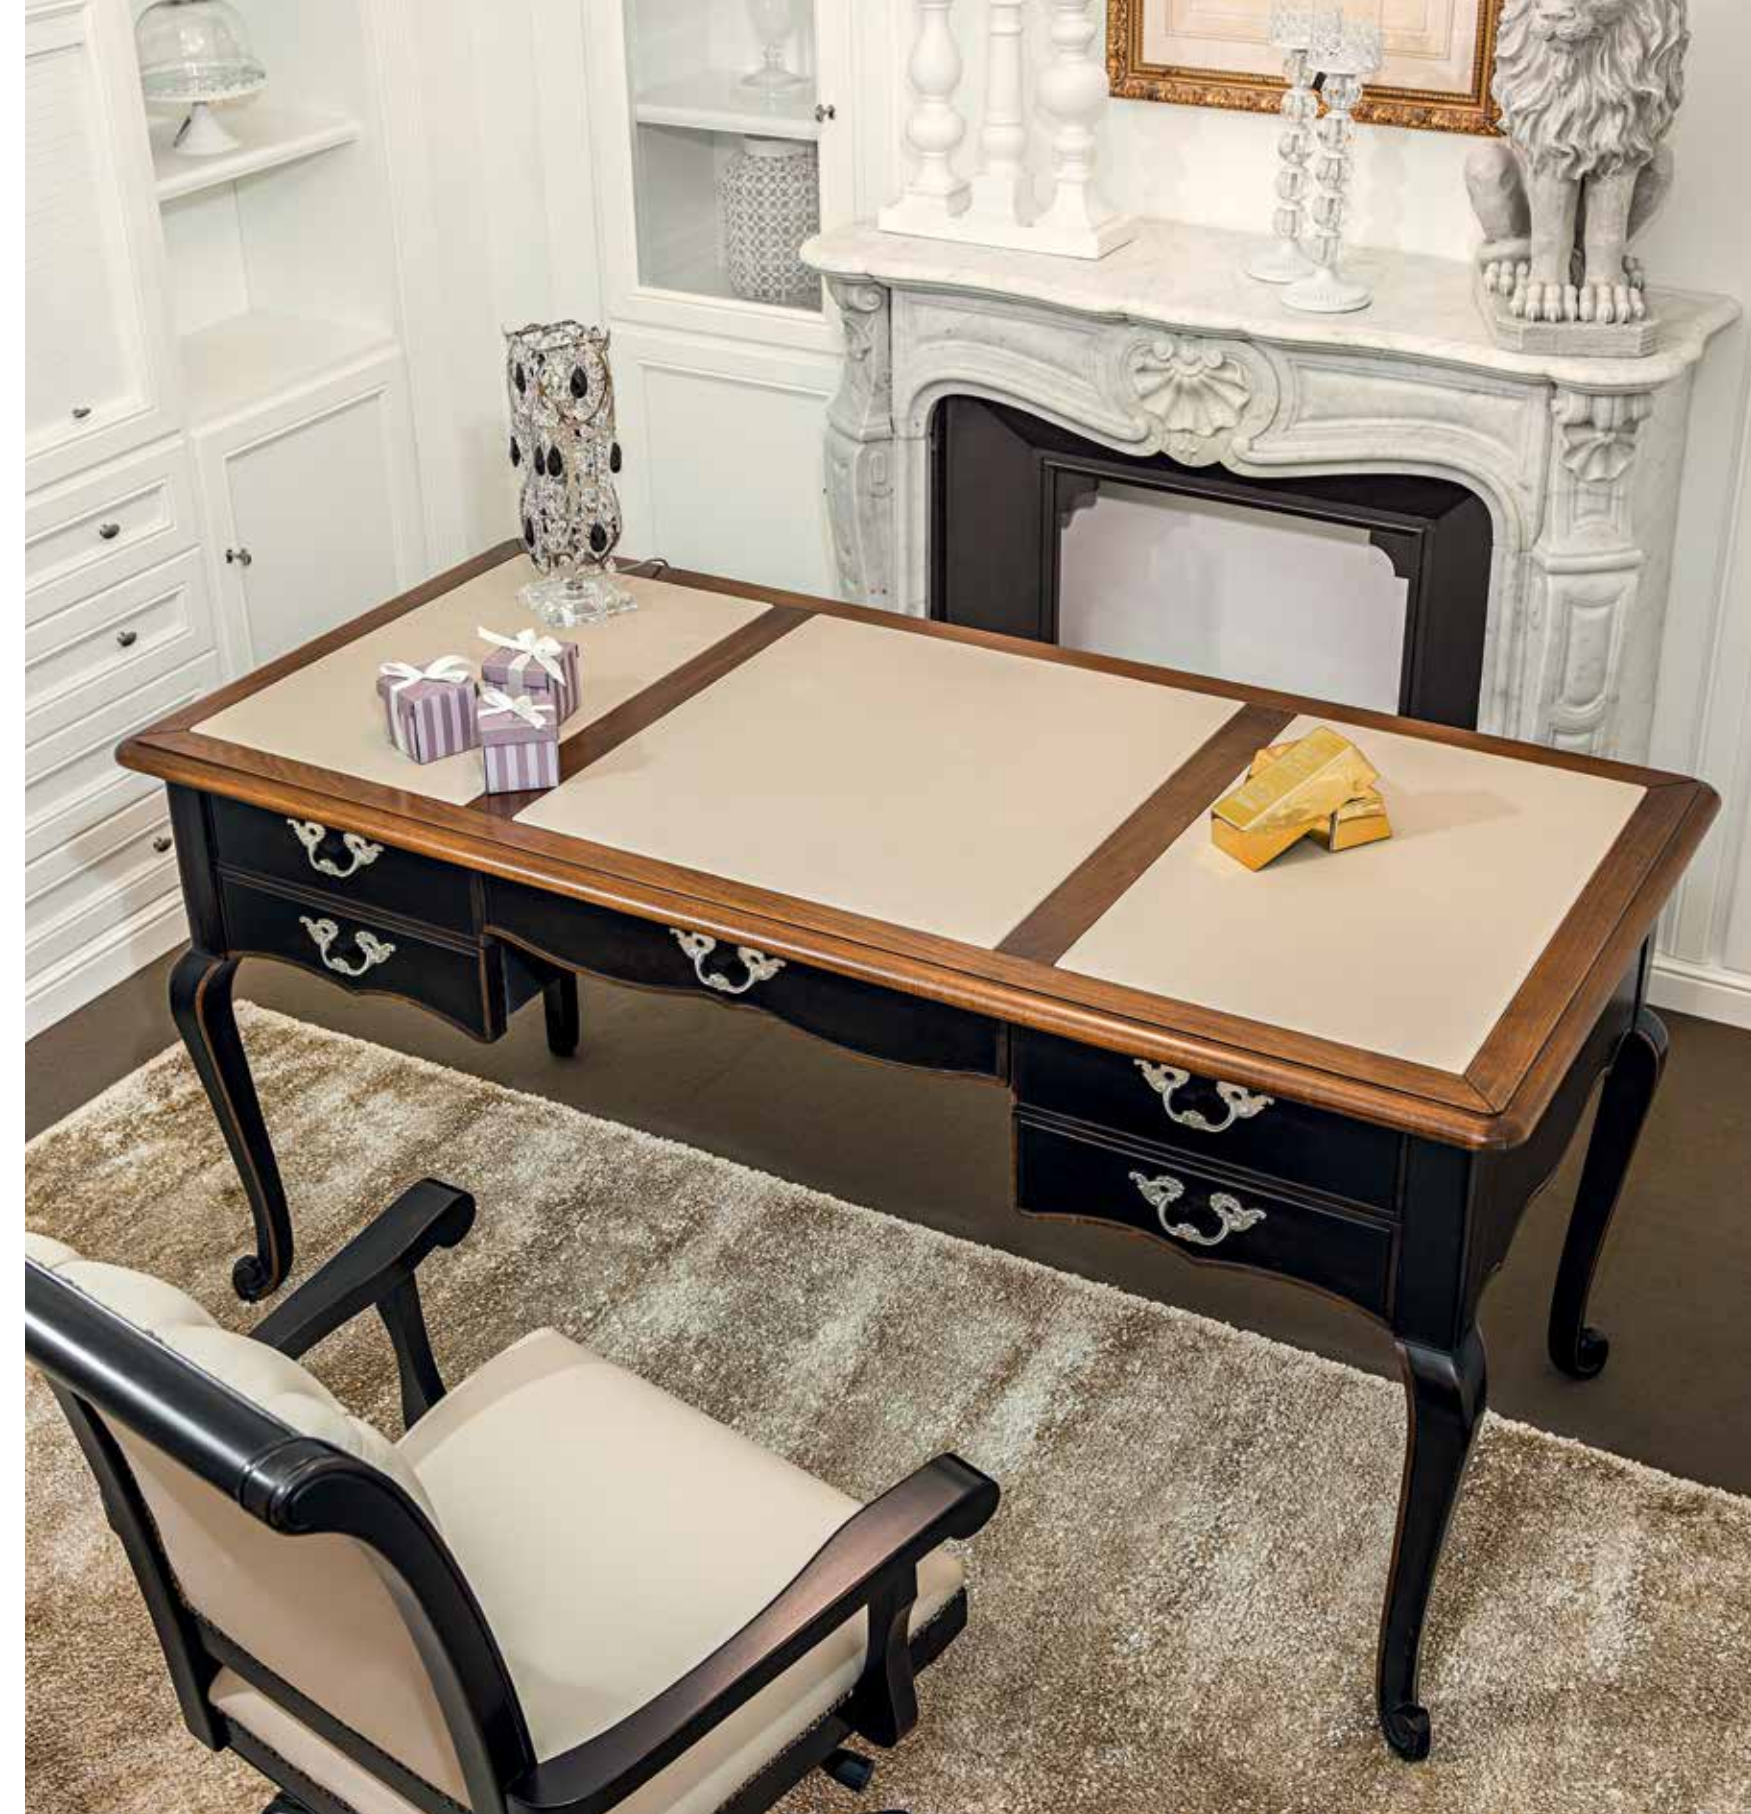

In Medias Res

CLASSICO GIOVANE
YOUTHFUL CLASSIC

MOBILNUOVA
A M B I E N T I

in

L'evoluzione infinita dell'abitare

1D
composizione giorno
open-front composition
L. 293,2 H. 263,4 P. 33,4 cm

1DDX
composizione giorno
open-front composition
L. 238 H. 263,4 P. 33,4 cm

1DSX
composizione giorno
open-front composition
L. 238 H. 263,4 P. 33,4 cm

3D SC/MP
sedia classica
classic chair
L. 62 H. 108 P. 65 cm

4D KHAMA
tappeto Khama
Khama carpet
220 x 140 cm

5D TM/PC
tavolino
accent table
Ø 60 H. 55 cm